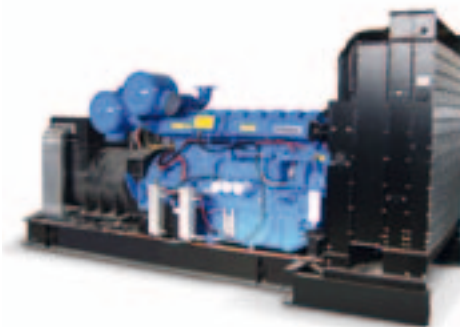

AG 505 D-O

AG 1380 P-O

1500 rpm
GRUPPI ELETTROGENI INSONORIZZATI

*SOUNDPROOF GENERATING SETS
GROUPES ÉLECTROGÈNES INSONORISÉS
GRUPOS ELECTROGENOS INSONORIZADOS
ШУМОЗАЩИЩЕННЫЕ ЭЛЕКТРОСТАНЦИИ
مجموعة مولدات كهربائية معزولة الصوت*